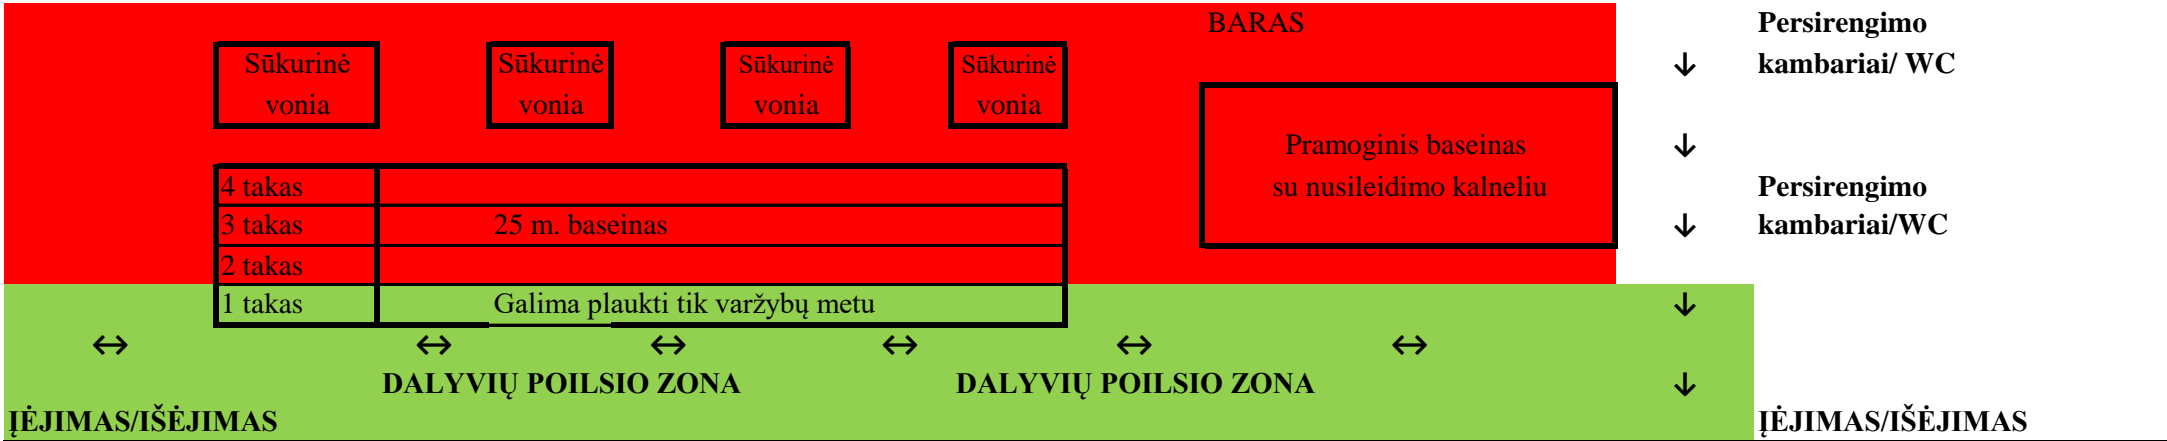

PRAMOGINIS BASEINAS

↓ **Persirengimo kambariai/ WC**

↓

↓ **Persirengimo kambariai/WC**

BALIKONAS

Raudona - draudžiama zona

Žalia - varžybų dalyvių zona