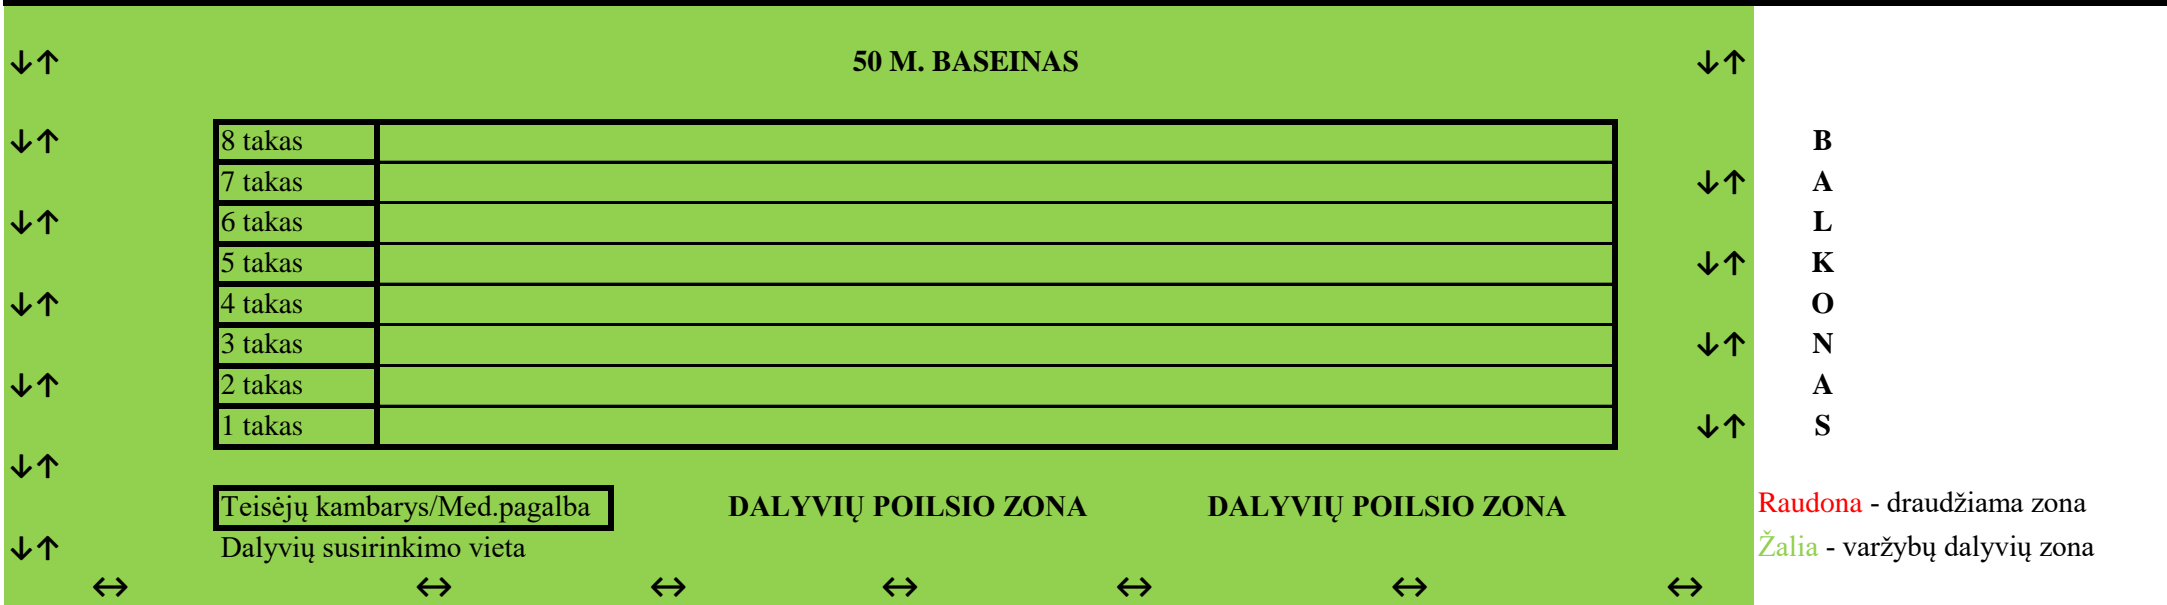

PRAMOGINIS BASEINAS

↓ **Persirengimo kambariai/ WC**

↓

↓ **Persirengimo kambariai/WC**

BALIKONAS

Raudona - draudžiama zona

Žalia - varžybų dalyvių zona